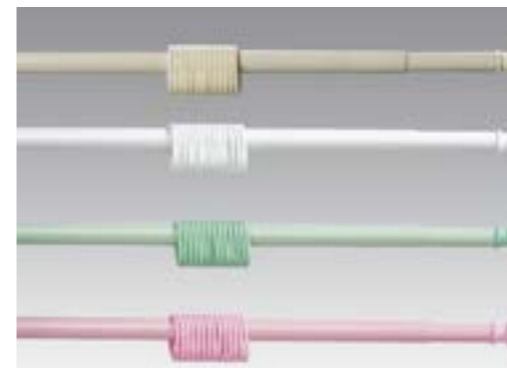

Карниз для ванной комнаты

Карниз д/в ком."SMS"(110-200см) бежевый	01989	25
Карниз д/в ком."SMS"(110-200см) Белый	01692	25
Карниз д/в ком."SMS"(110-200см) зеленый	01622	25
Карниз д/в ком."SMS"(110-200см) розовый	00285	25
Карниз д/в ком."SMS"(110-200см) синий	01832	25
Карниз д/в ком."SMS"(110-200см) Хром	00911	25